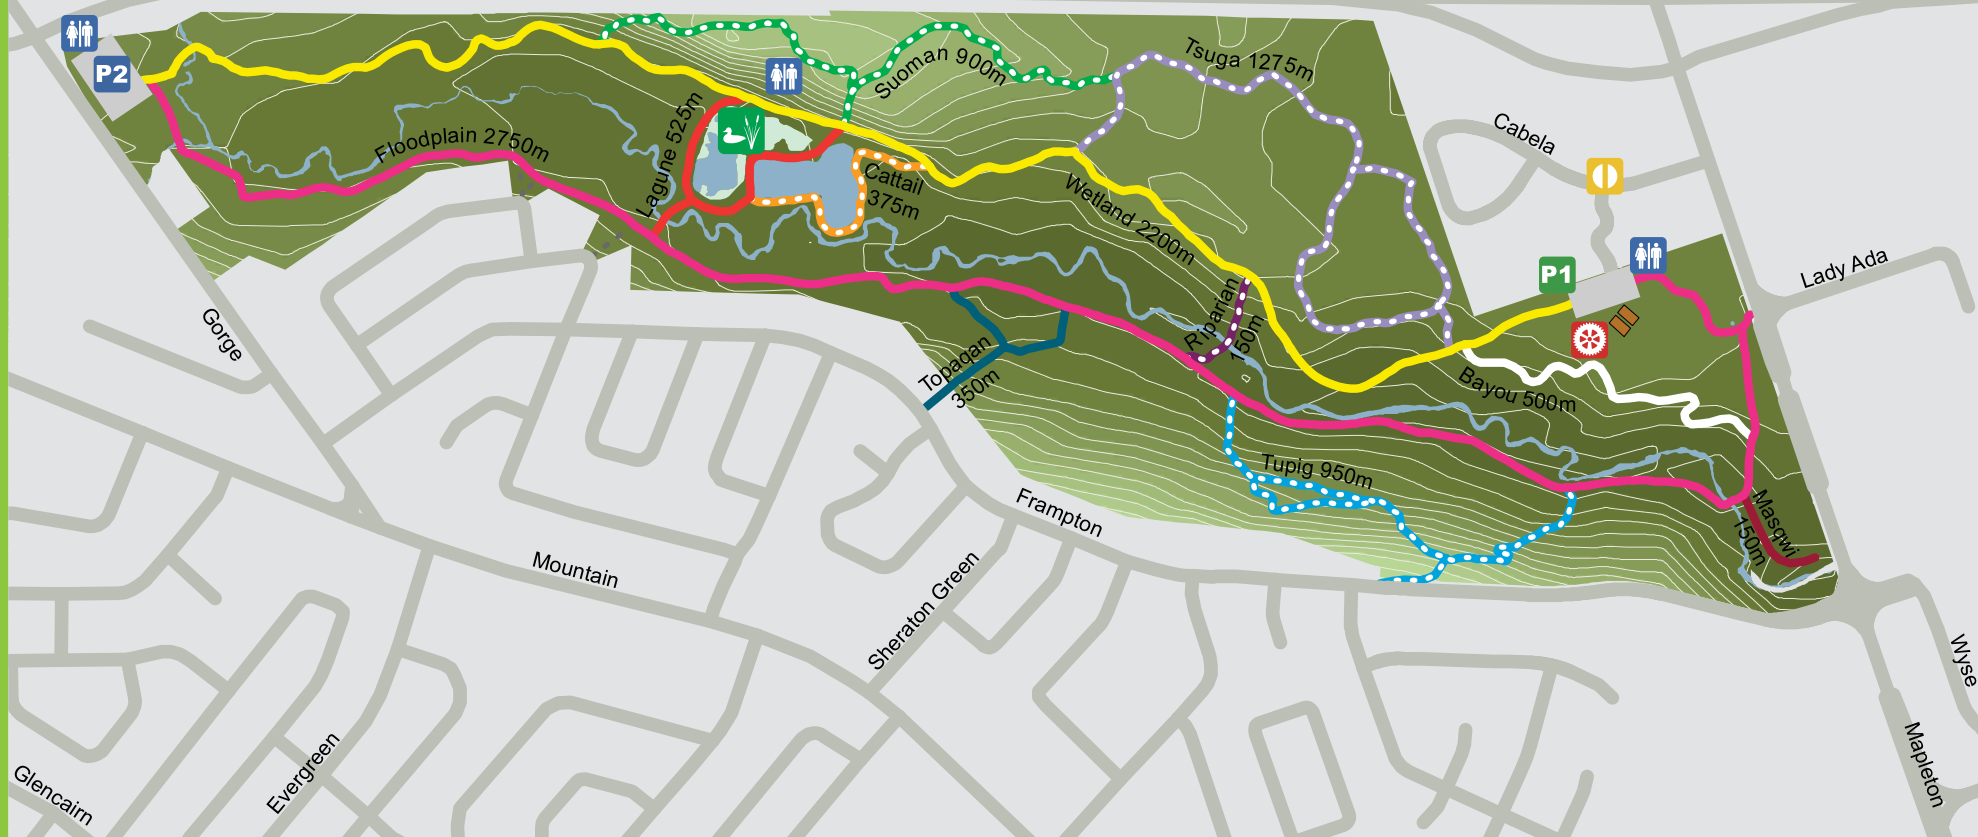

Trans-Canada Highway Route Transcanadienne

parc
MAPLETON
park

MONCTON

- P1 P2** Parking • Stationnement
-  Washrooms • Toilettes
-  Rotary Pavillon • Pavillon Rotary
-  Exit • Sortie

-  Footpath • Sentier pédestre
-  Access Trail • Sentier d'accès

 Info: (506) 853-3516

500 m = 0.5 km