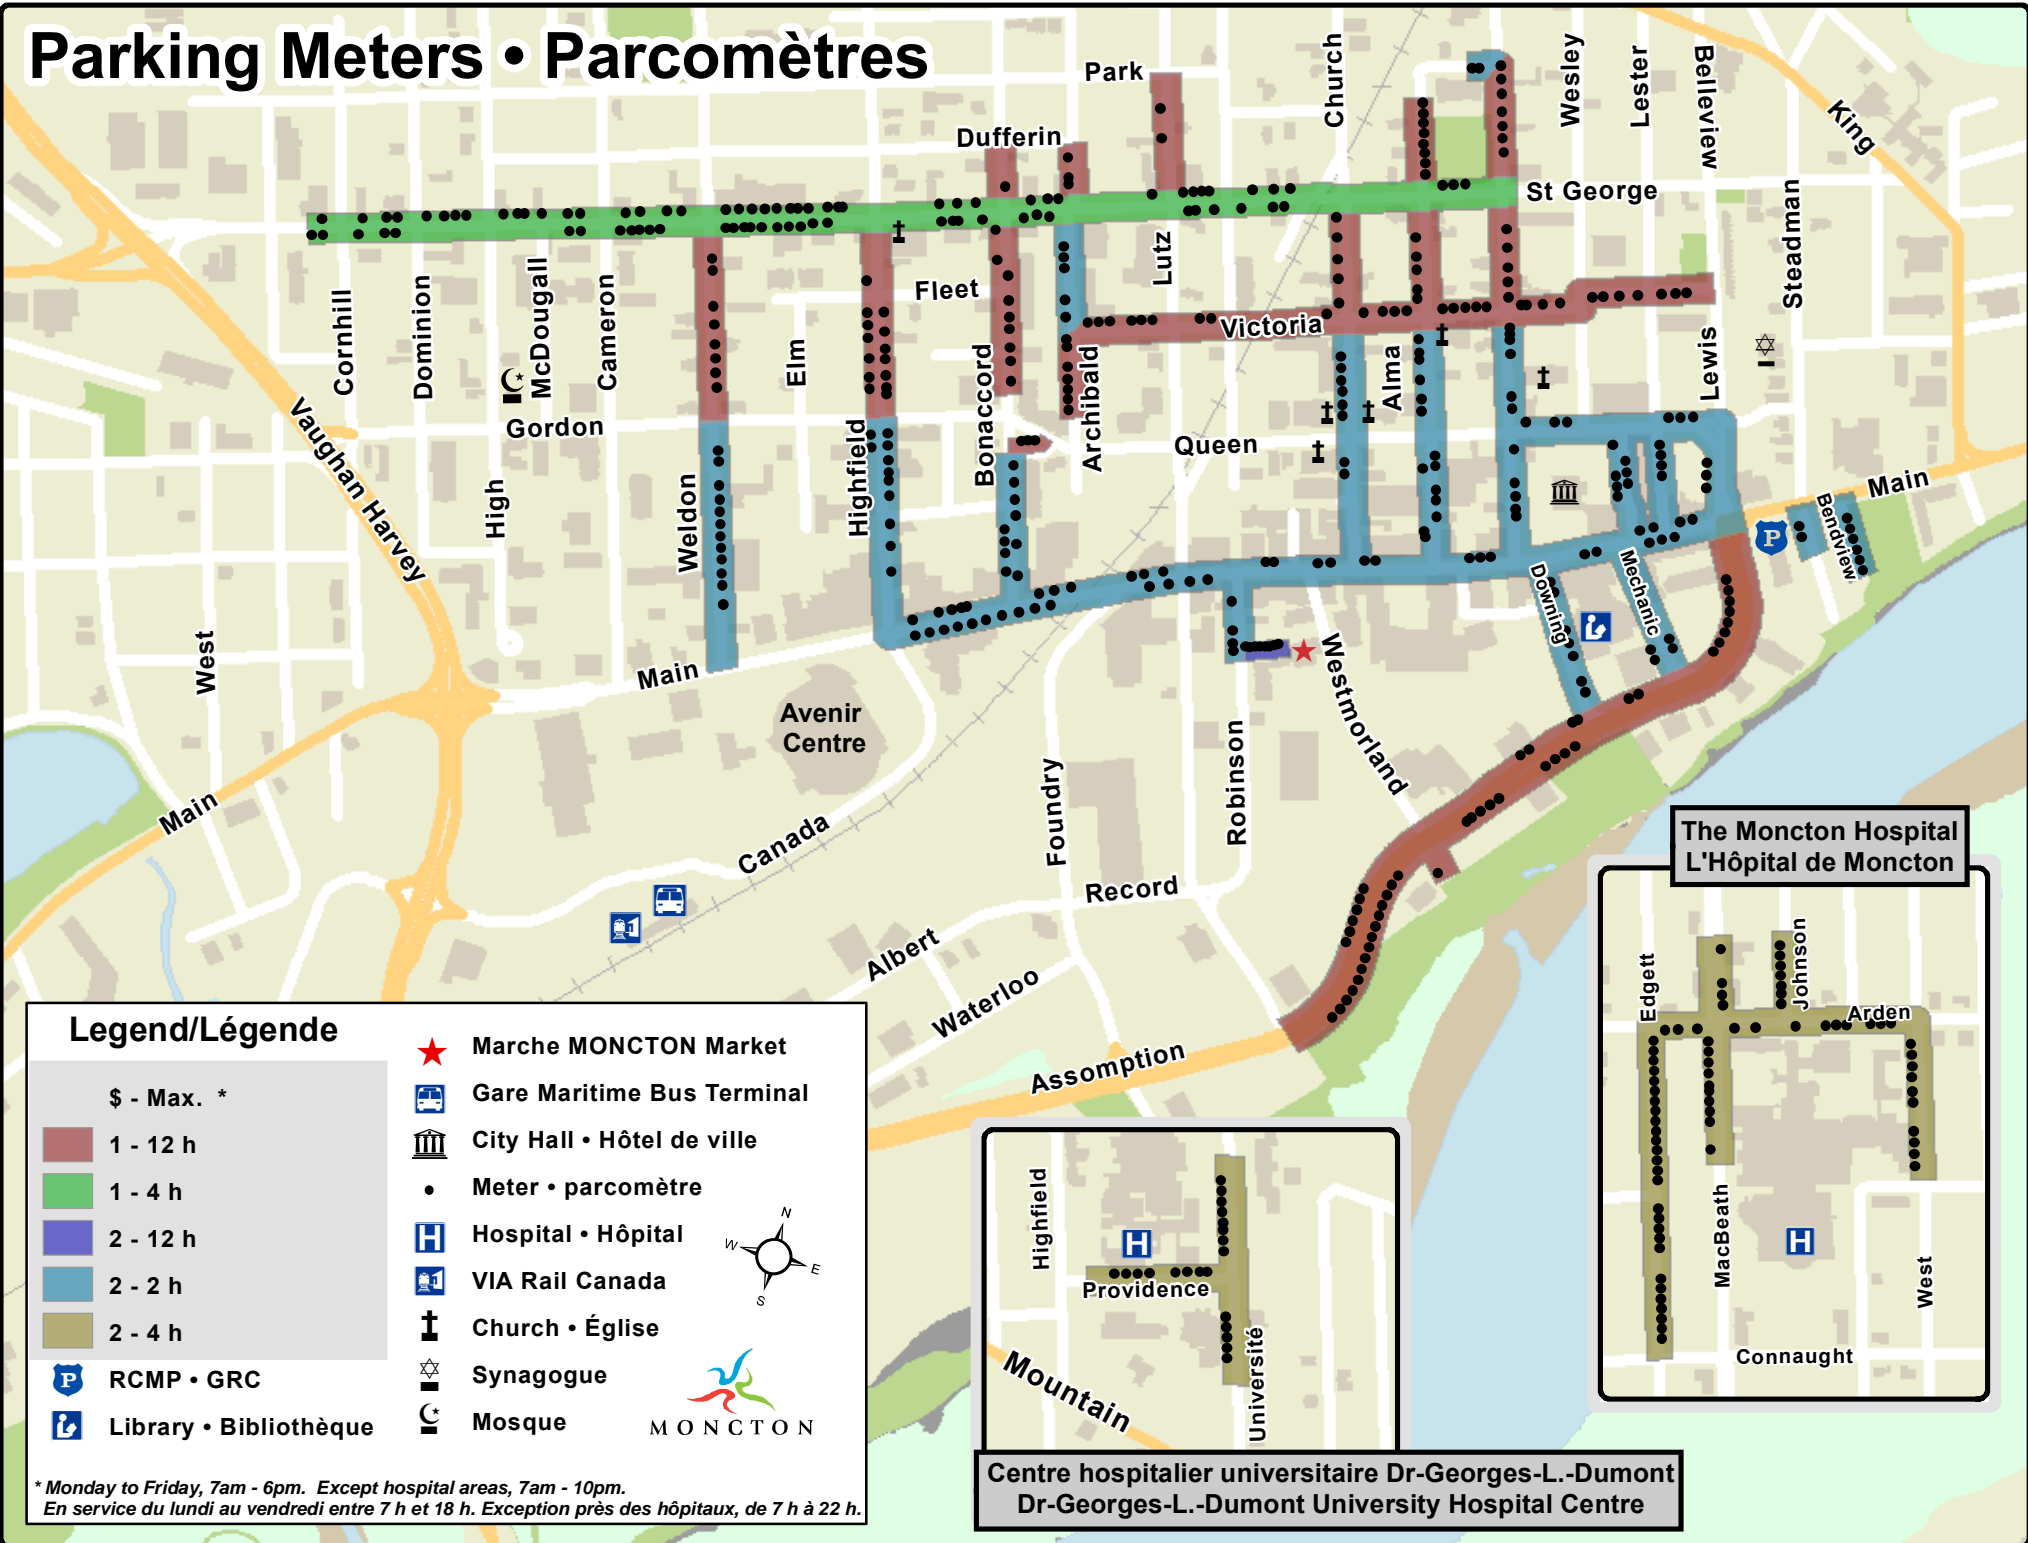

Parking Meters • Parcomètres

Legend/Légende

- | | |
|--------------------------|-------------------------------|
| \$ - Max. * | ★ Marche MONCTON Market |
| 1 - 12 h | 🚌 Gare Maritime Bus Terminal |
| 1 - 4 h | 🏛️ City Hall • Hôtel de ville |
| 2 - 12 h | • Meter • parcomètre |
| 2 - 2 h | 🏥 Hospital • Hôpital |
| 2 - 4 h | 🚆 VIA Rail Canada |
| 🅑️ RCMP • GRC | ⛪ Church • Église |
| 📖 Library • Bibliothèque | 🕍 Synagogue |
| | 🕌 Mosque |

* Monday to Friday, 7am - 6pm. Except hospital areas, 7am - 10pm.
 En service du lundi au vendredi entre 7 h et 18 h. Exception près des hôpitaux, de 7 h à 22 h.

**The Moncton Hospital
L'Hôpital de Moncton**

**Centre hospitalier universitaire Dr-Georges-L.-Dumont
Dr-Georges-L.-Dumont University Hospital Centre**