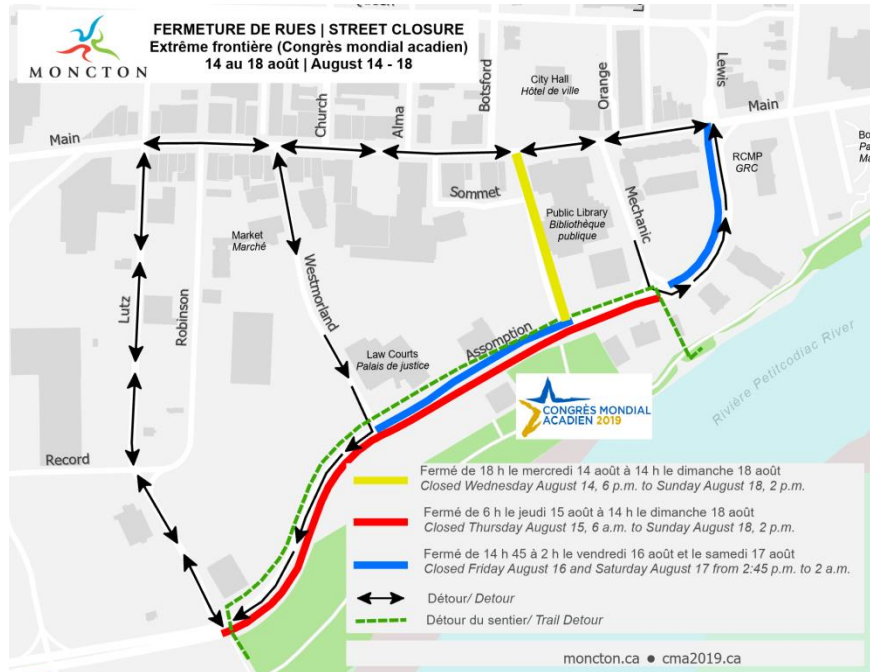

Message d'intérêt public

Le 12 août 2019

Fermeture de rues – Espace Extrême frontière

MONCTON – La Ville de Moncton souhaite informer les automobilistes qu'ils doivent s'attendre à des ralentissements et à des déviations de la circulation dans les secteurs suivants pendant la tenue des activités dans l'espace Extrême frontière du 16 au 23 août 2019 dans le cadre du Congrès mondial acadien.

Fermeture de rues :

- La rue Downing sera complètement fermée de 18 h le mercredi 14 août jusqu'à 20 h le dimanche 24 août.
- La voie en direction est du boulevard Assomption, entre les rues Lutz et Downing, sera fermée de 6 h le jeudi 15 août jusqu'à 14 h le dimanche 18 août.
 - Les intersections Assomption/Lutz et Assomption/Westmorland demeureront ouvertes.
 - Les automobilistes circulant en direction sud sur la rue Westmorland pourront soit tourner à droite sur le boulevard Assomption pour aller en direction ouest, ou aller tout droit pour entrer au stationnement du Cercle des journalistes (Press Club).
- La voie en direction ouest du boulevard Assomption, entre les rues Main et Westmorland, sera fermée de 14 h 45 à 2 h les vendredi 16 août et samedi 17 août.
 - Les stationnements de la Croix Bleue, du Palais de justice, des condos et de la GRC seront accessibles par la rue Mechanic.

Fermeture d'une section du sentier Riverain :

- Le sentier Riverain sera fermé aux piétons et aux cyclistes entre les rues Lutz et Mechanic du mercredi 14 août jusqu'au samedi 24 août. Certaines sections du sentier autour du monument de la GRC demeureront accessibles, mais l'accès au sentier par le stationnement du parc Riverain sera fermé.

- Une exemption a été accordée pour permettre aux spectacles d'Extrême frontière au parc Riverain de se poursuivre de 23 h à minuit du dimanche 18 août au jeudi 22 août inclusivement.

Pour tous les détails, consultez moncton.ca et cma2019.ca.