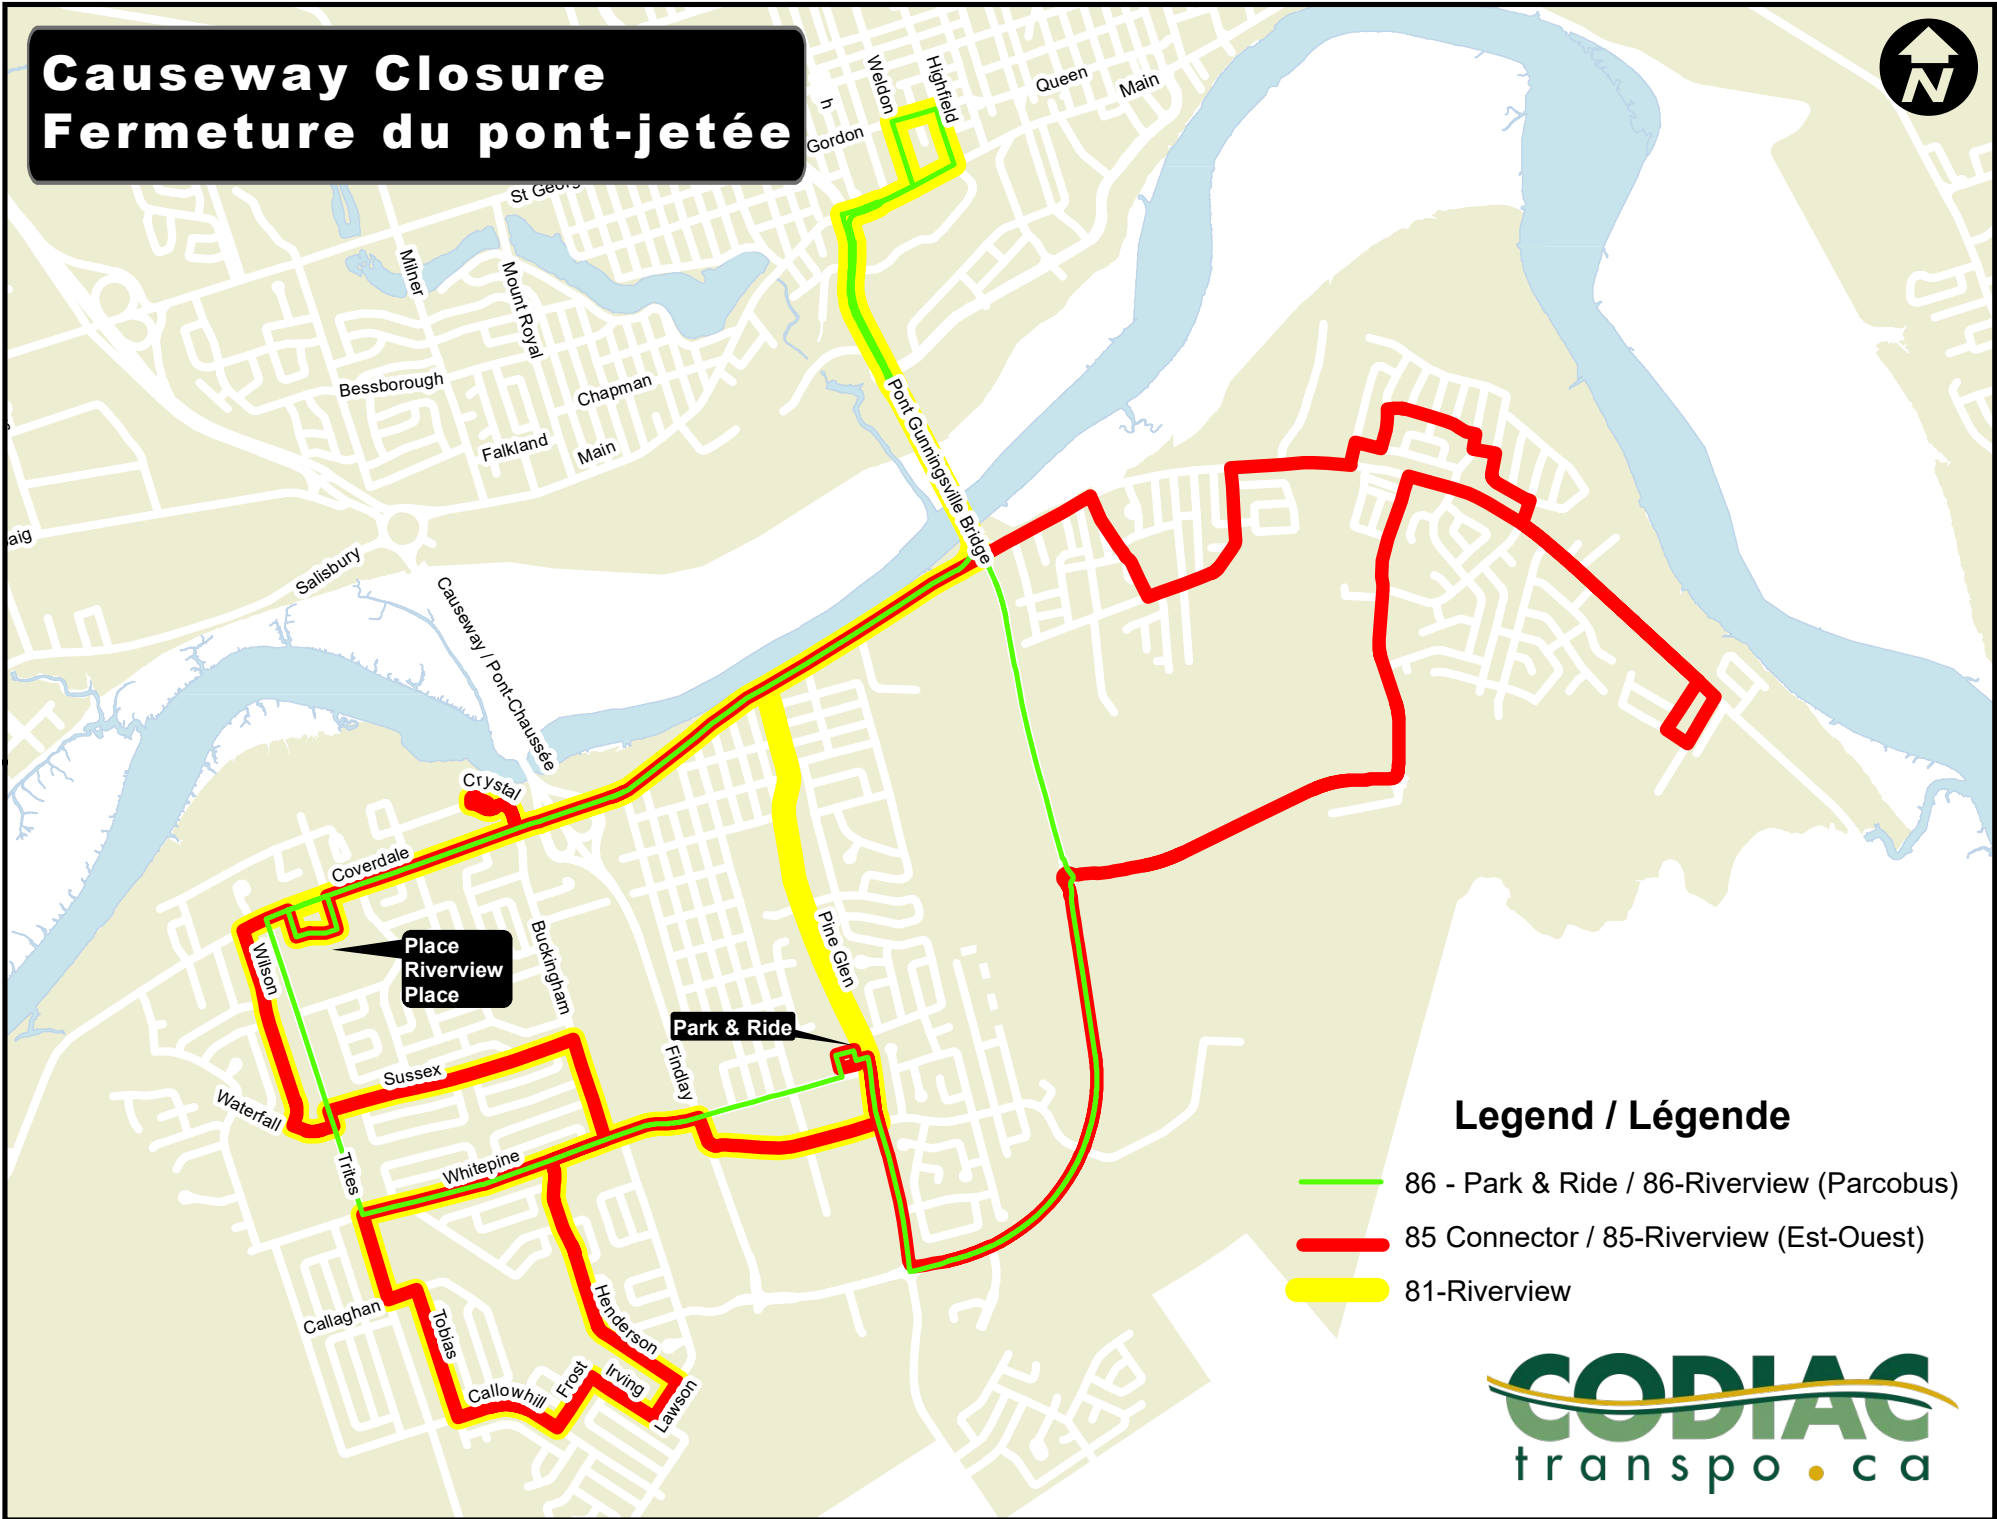

Causeway Closure Fermeture du pont-jetée

Legend / Légende

- 86 - Park & Ride / 86-Riverview (Parcobus)
- 85 Connector / 85-Riverview (Est-Ouest)
- 81-Riverview