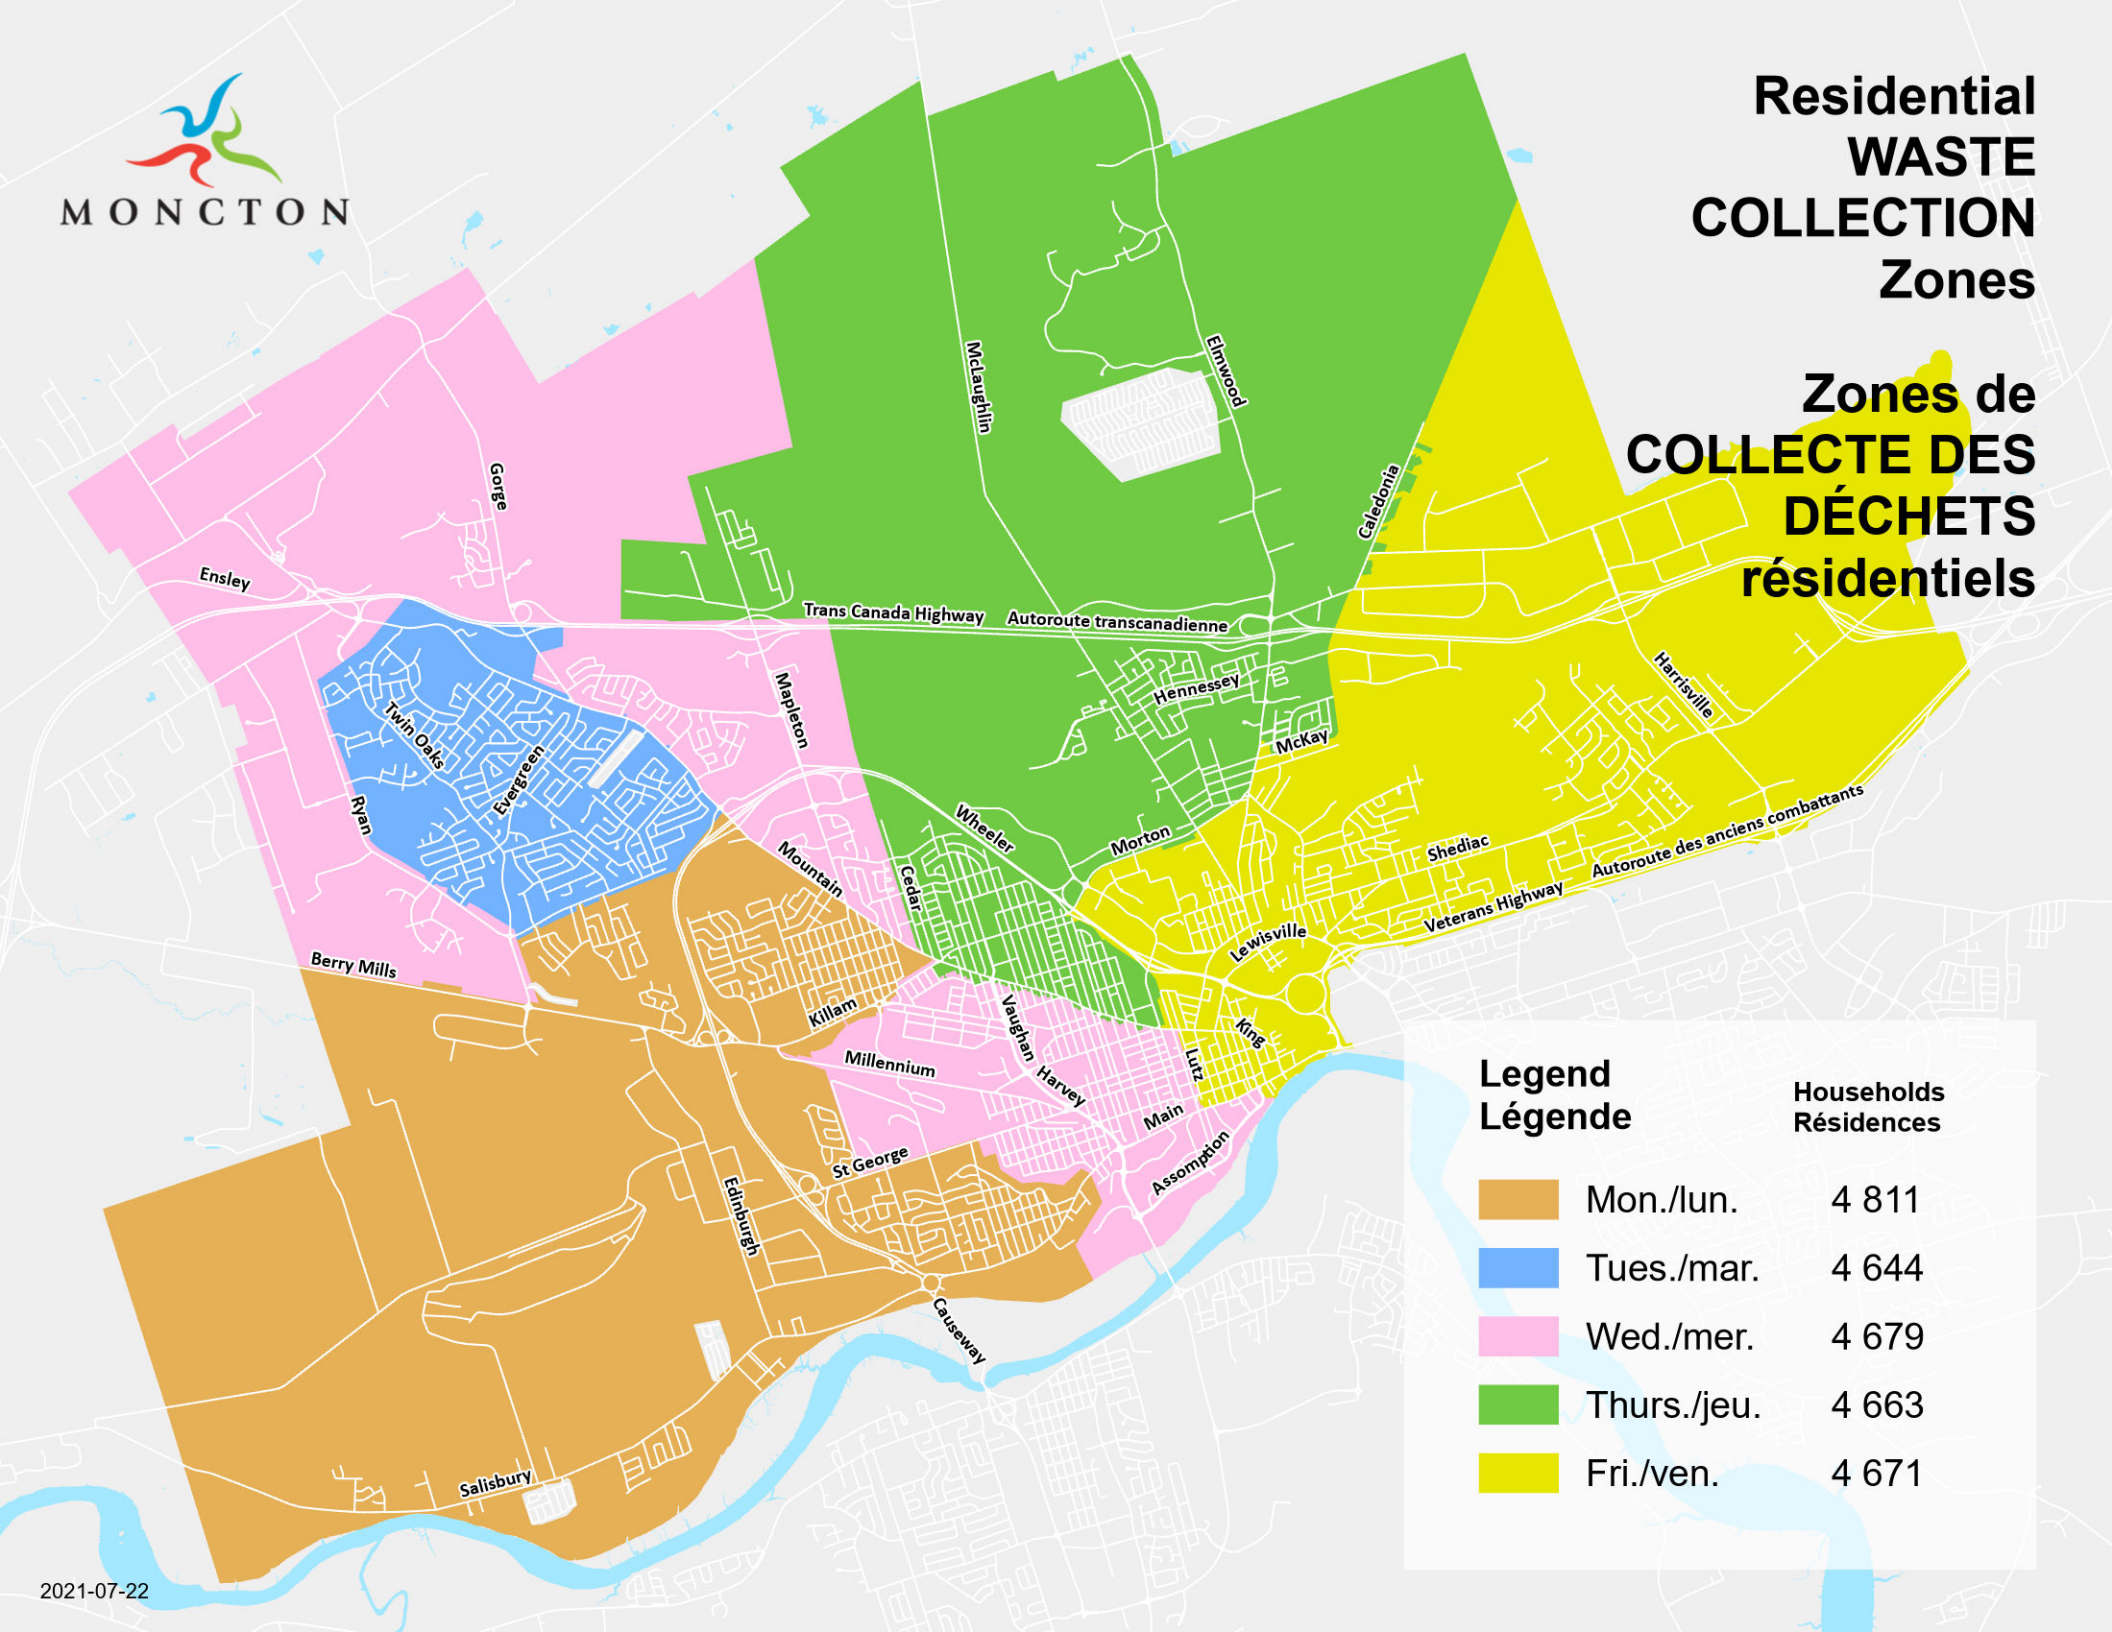

# Residential WASTE COLLECTION Zones

## Zones de COLLECTE DES DÉCHETS résidentiels

### Legend Légende

	Households Résidences
Mon./lun.	4 811
Tues./mar.	4 644
Wed./mer.	4 679
Thurs./jeu.	4 663
Fri./ven.	4 671