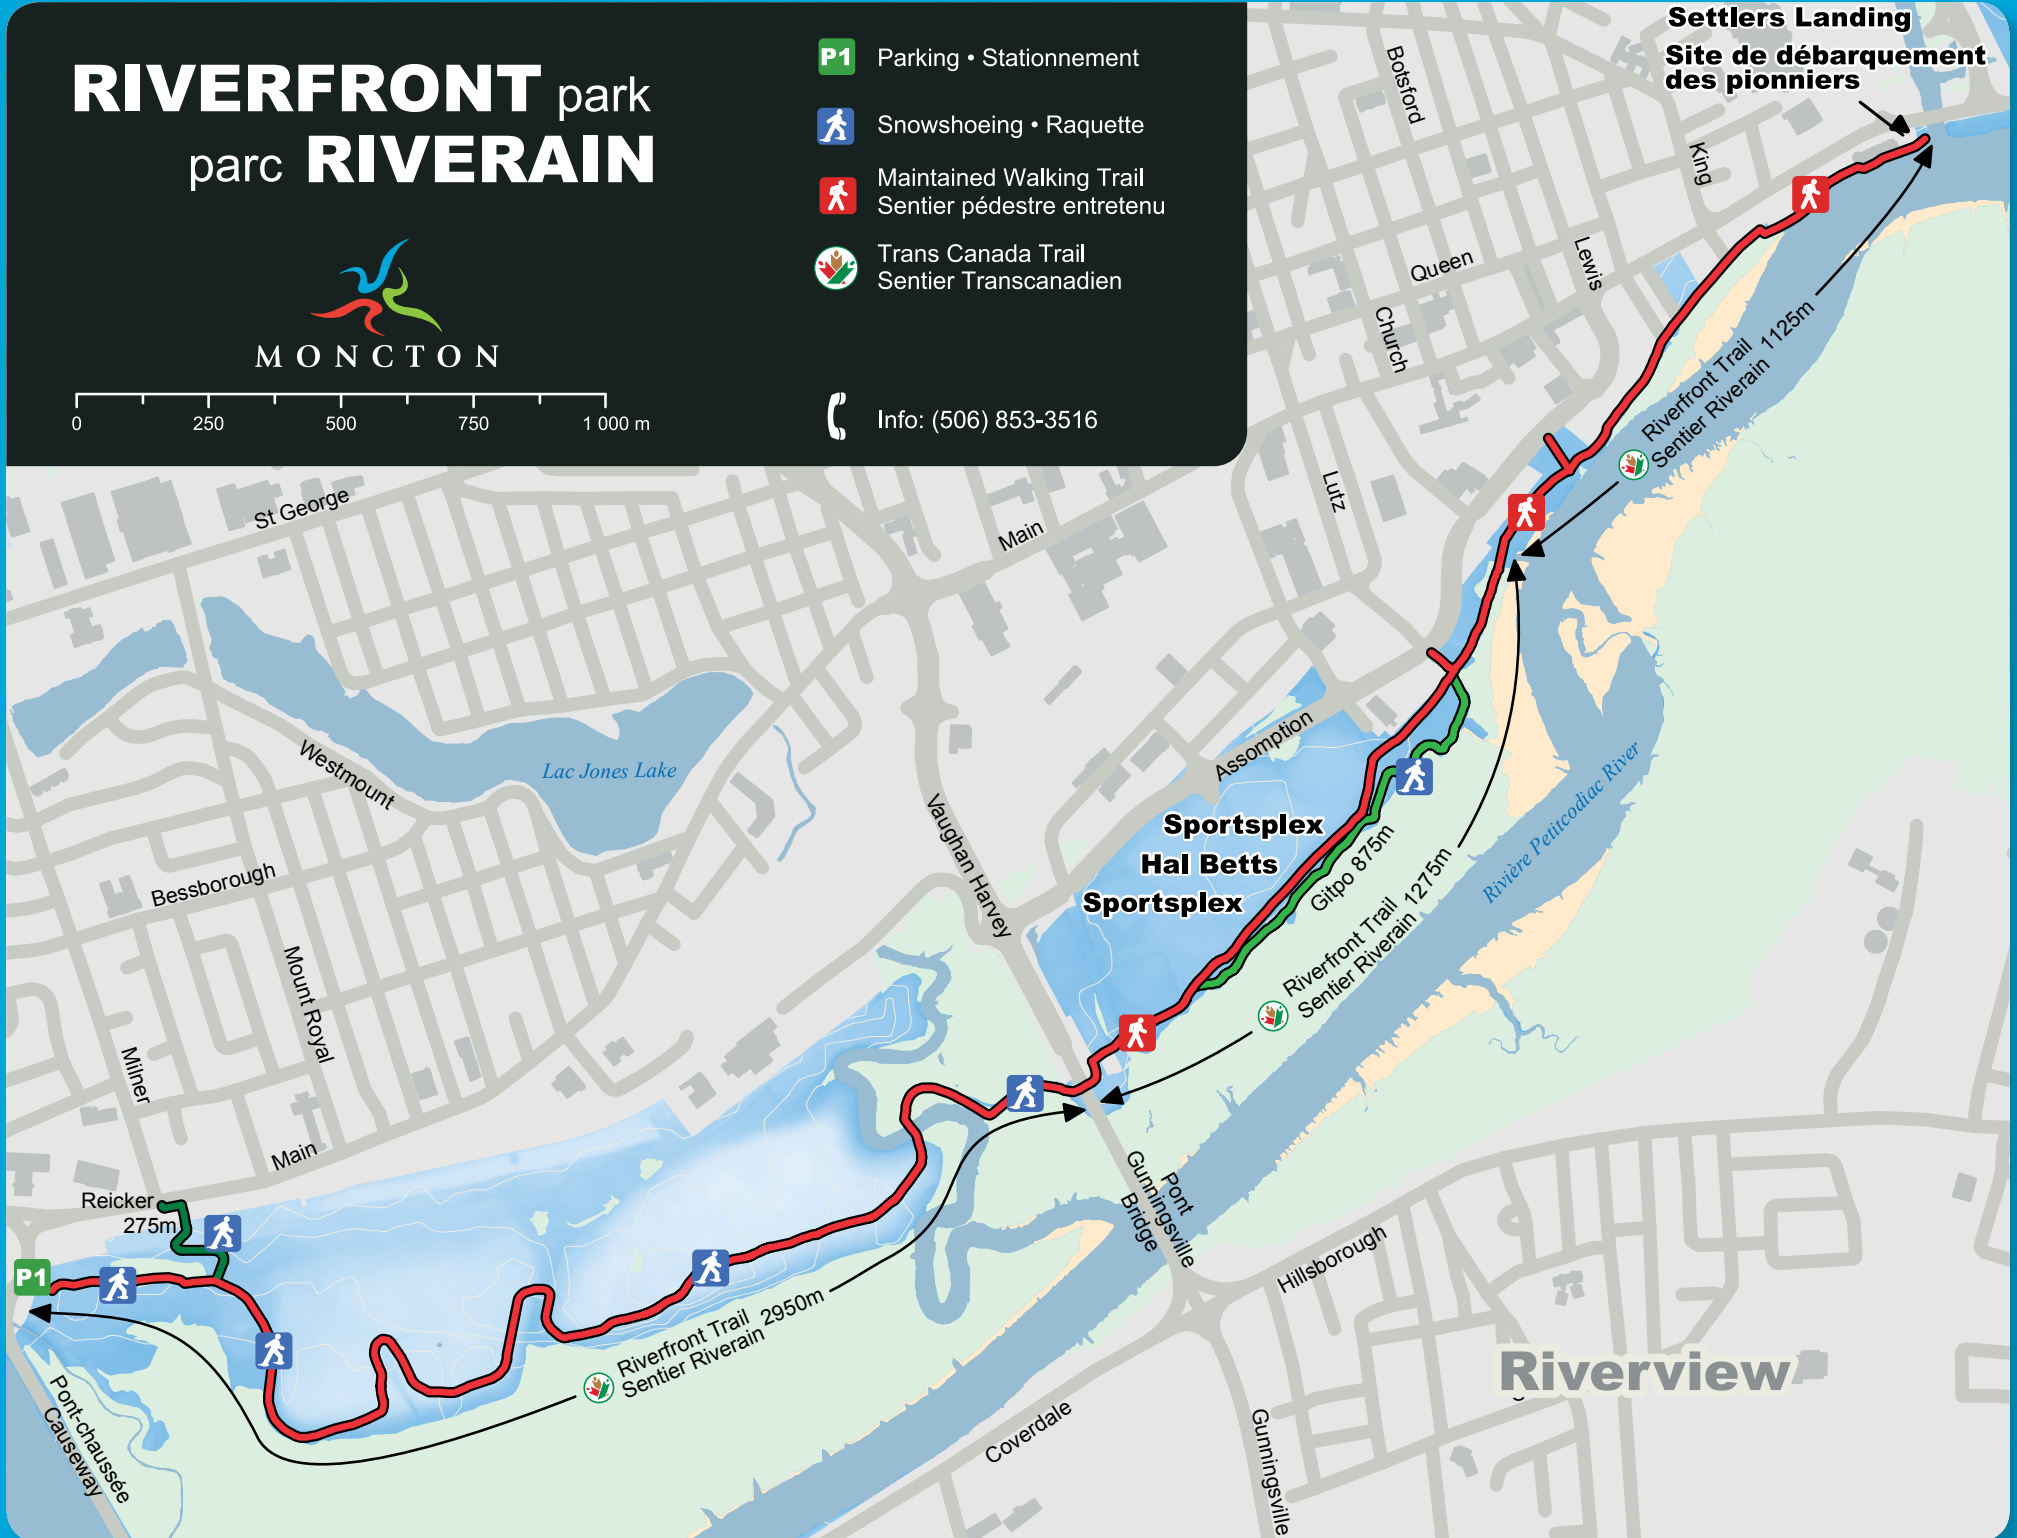

# RIVERFRONT park parc RIVERAIN

MONCTON

-  Parking • Stationnement
-  Snowshoeing • Raquette
-  Maintained Walking Trail  
Sentier pédestre entretenu
-  Trans Canada Trail  
Sentier Transcanadien

 Info: (506) 853-3516