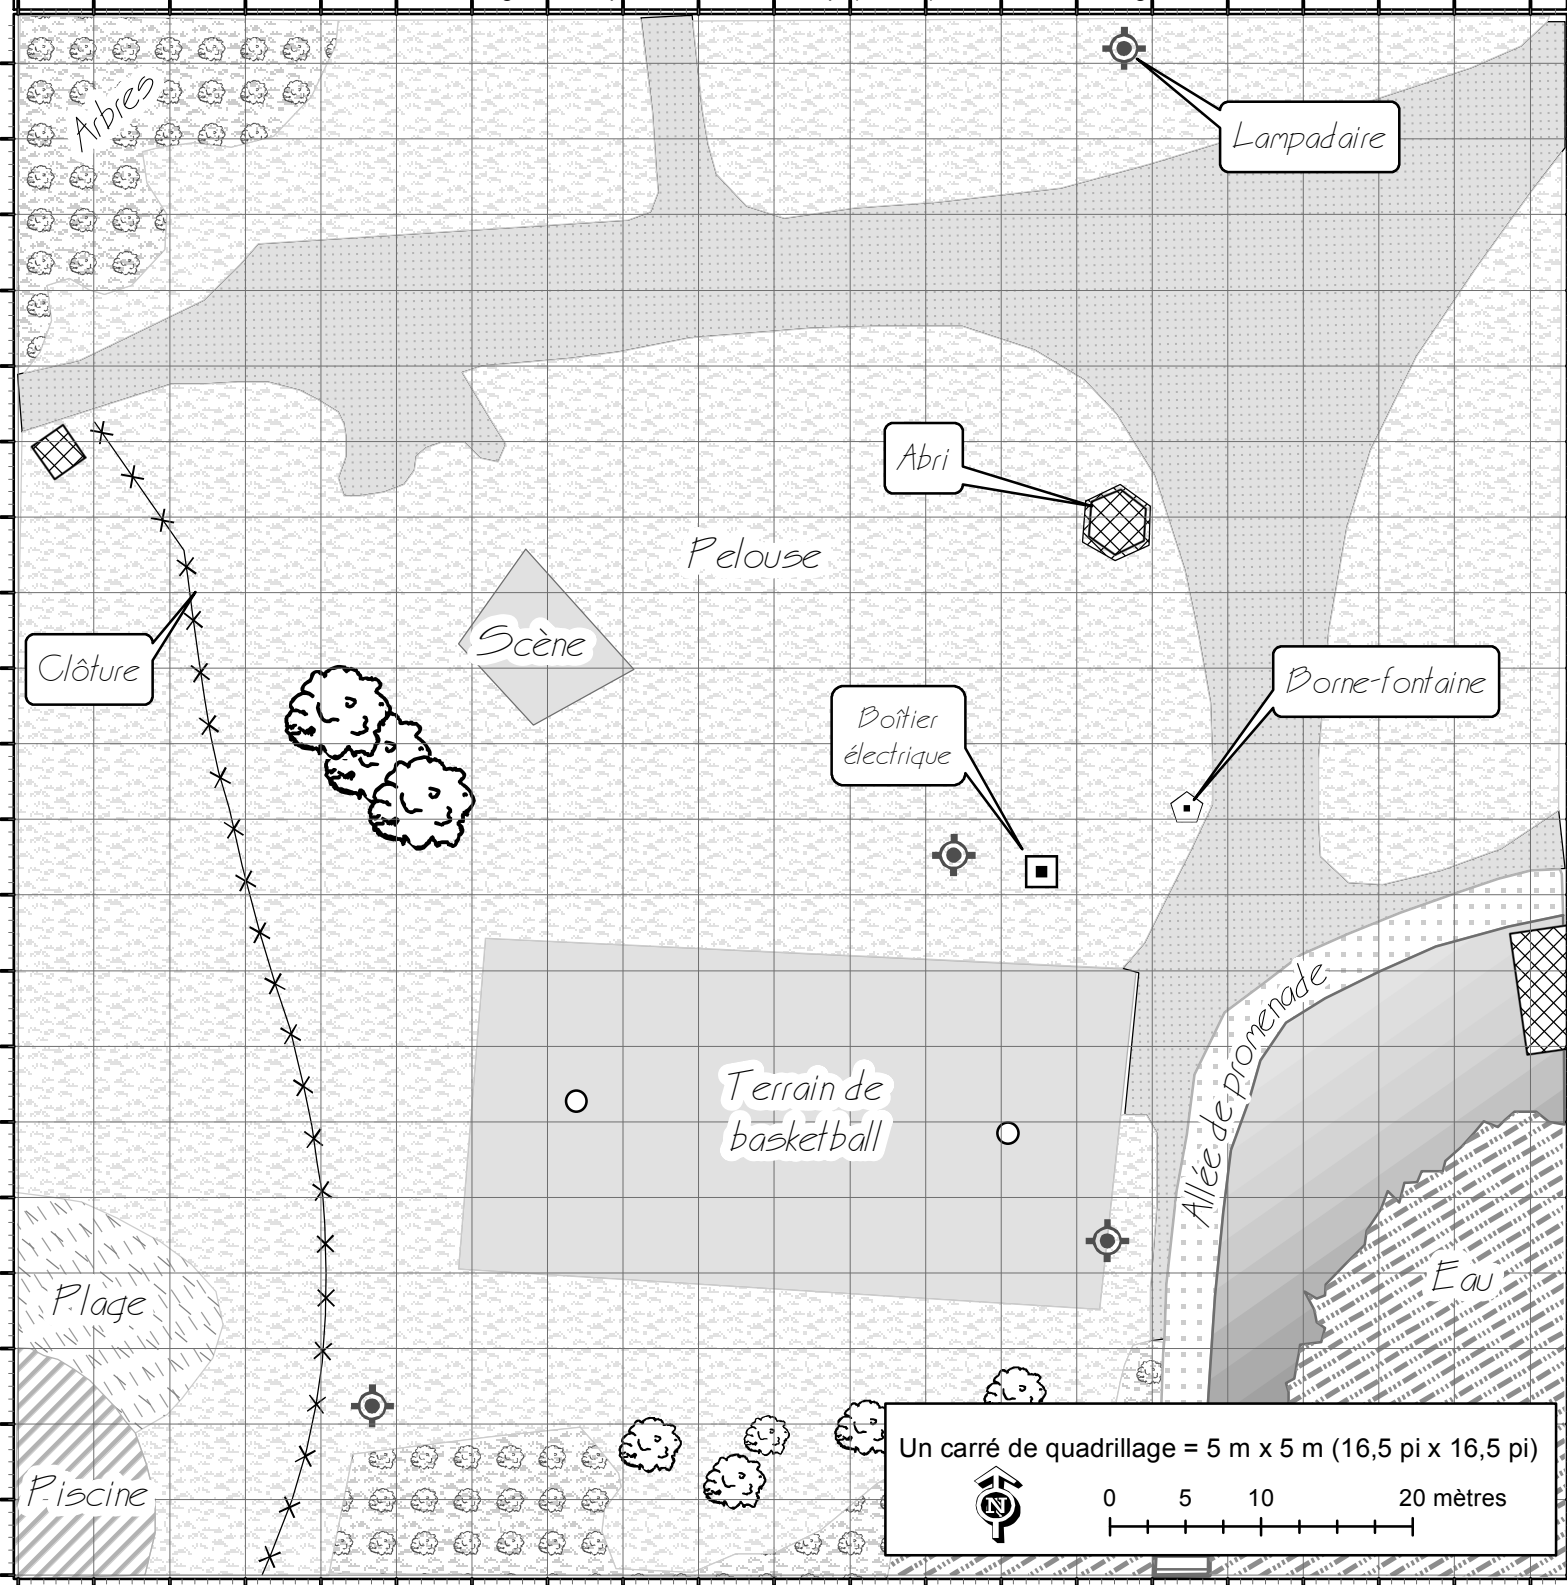

Plan du site: Scène du parc Centenaire (inférieure)

Éviter d'ériger un chapiteau à moins de 10 pi (3,05 m) de tout autre ouvrage.

Personne-ressource

Nom de l'événement

Date(s)

Heures

Signature

Notes