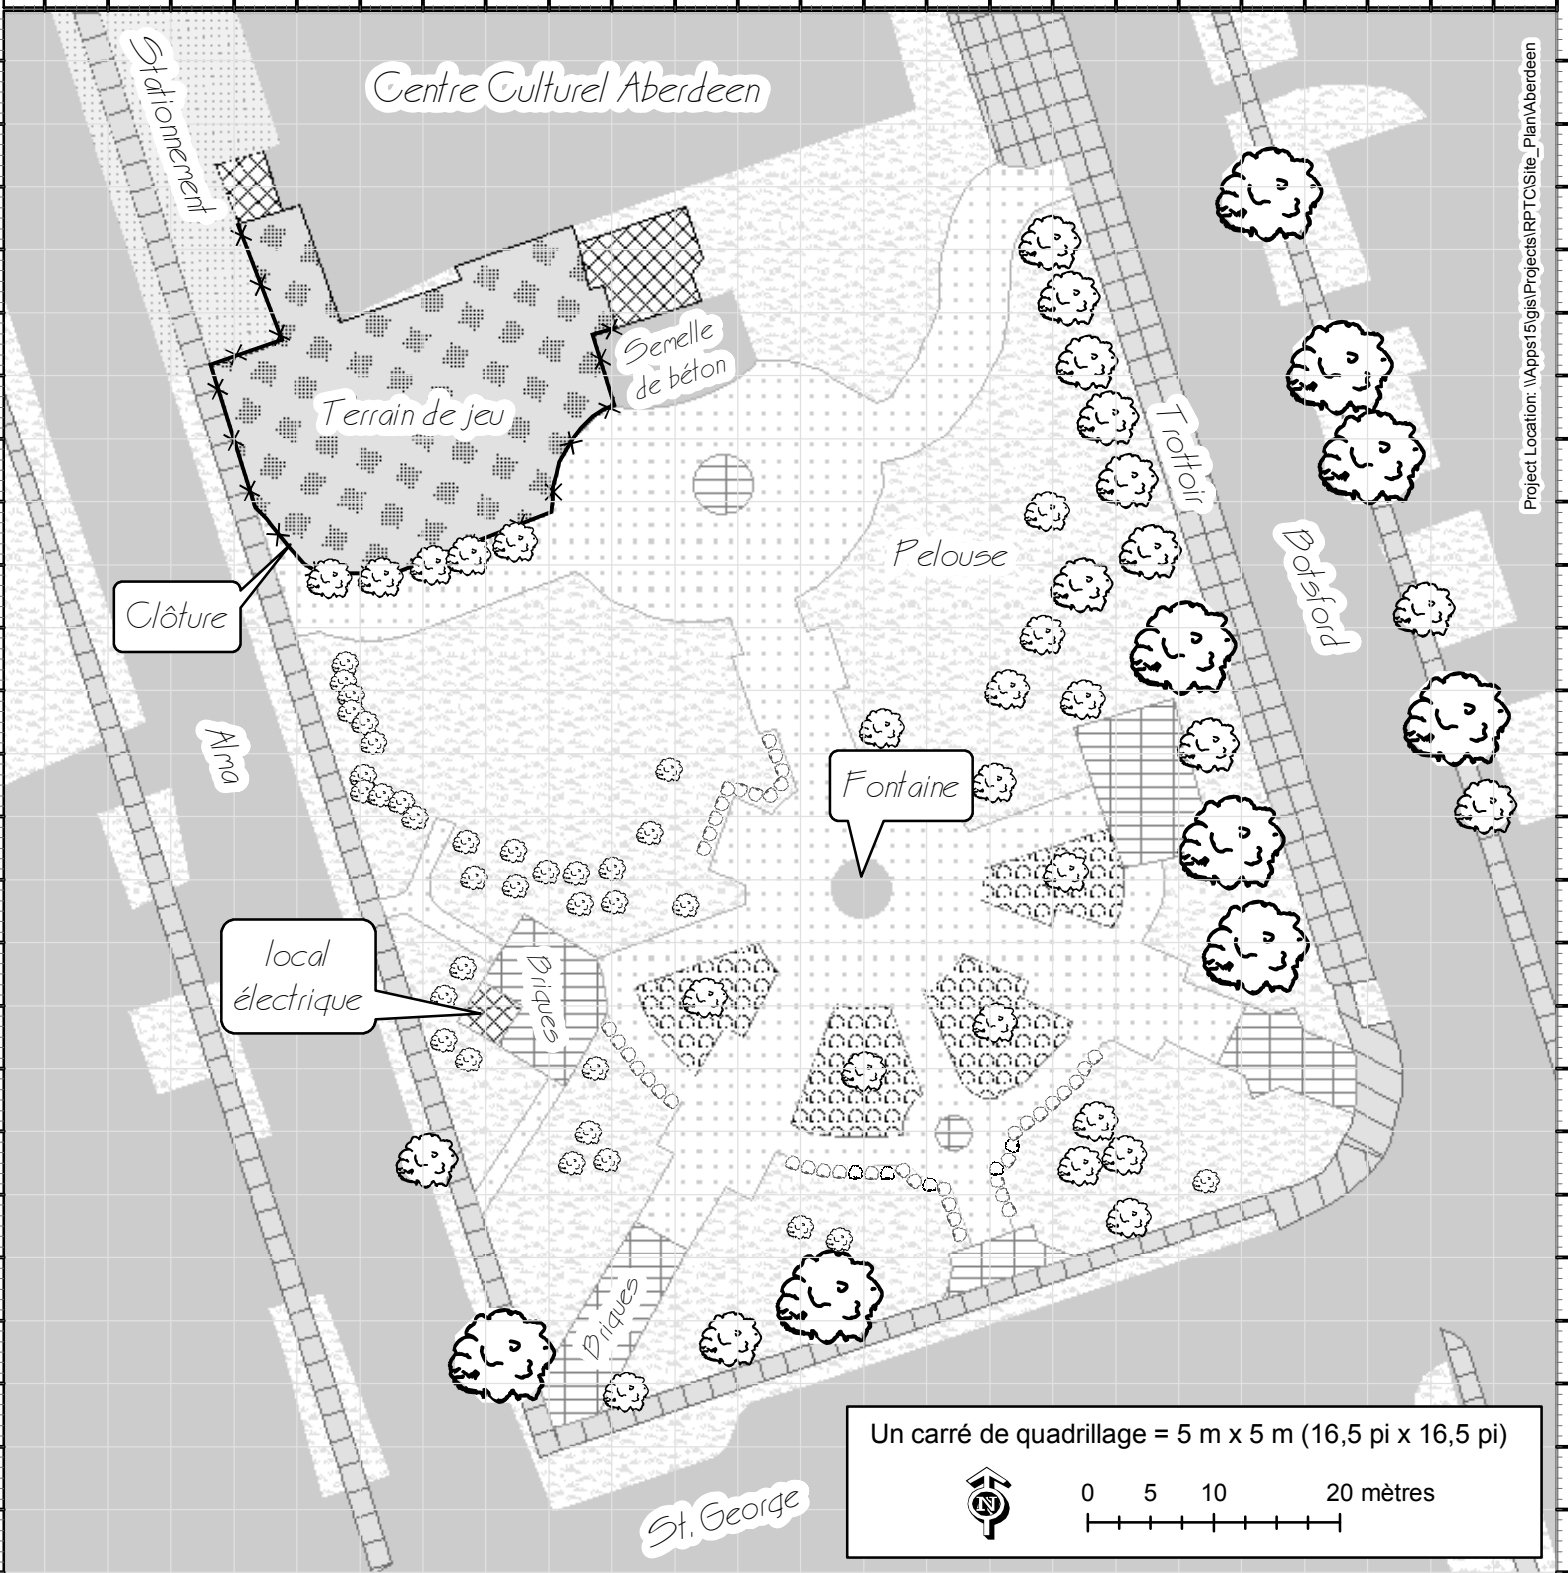

Plan du site: Parc des arts du Sommet

Éviter d'ériger un chapiteau à moins de 10 pi (3,05 m) de tout autre ouvrage.

Project Location: \\Apps15\gis\Projects\RPTC\Site_Plan\Aberdeen

Personne-ressource

Nom de l'événement